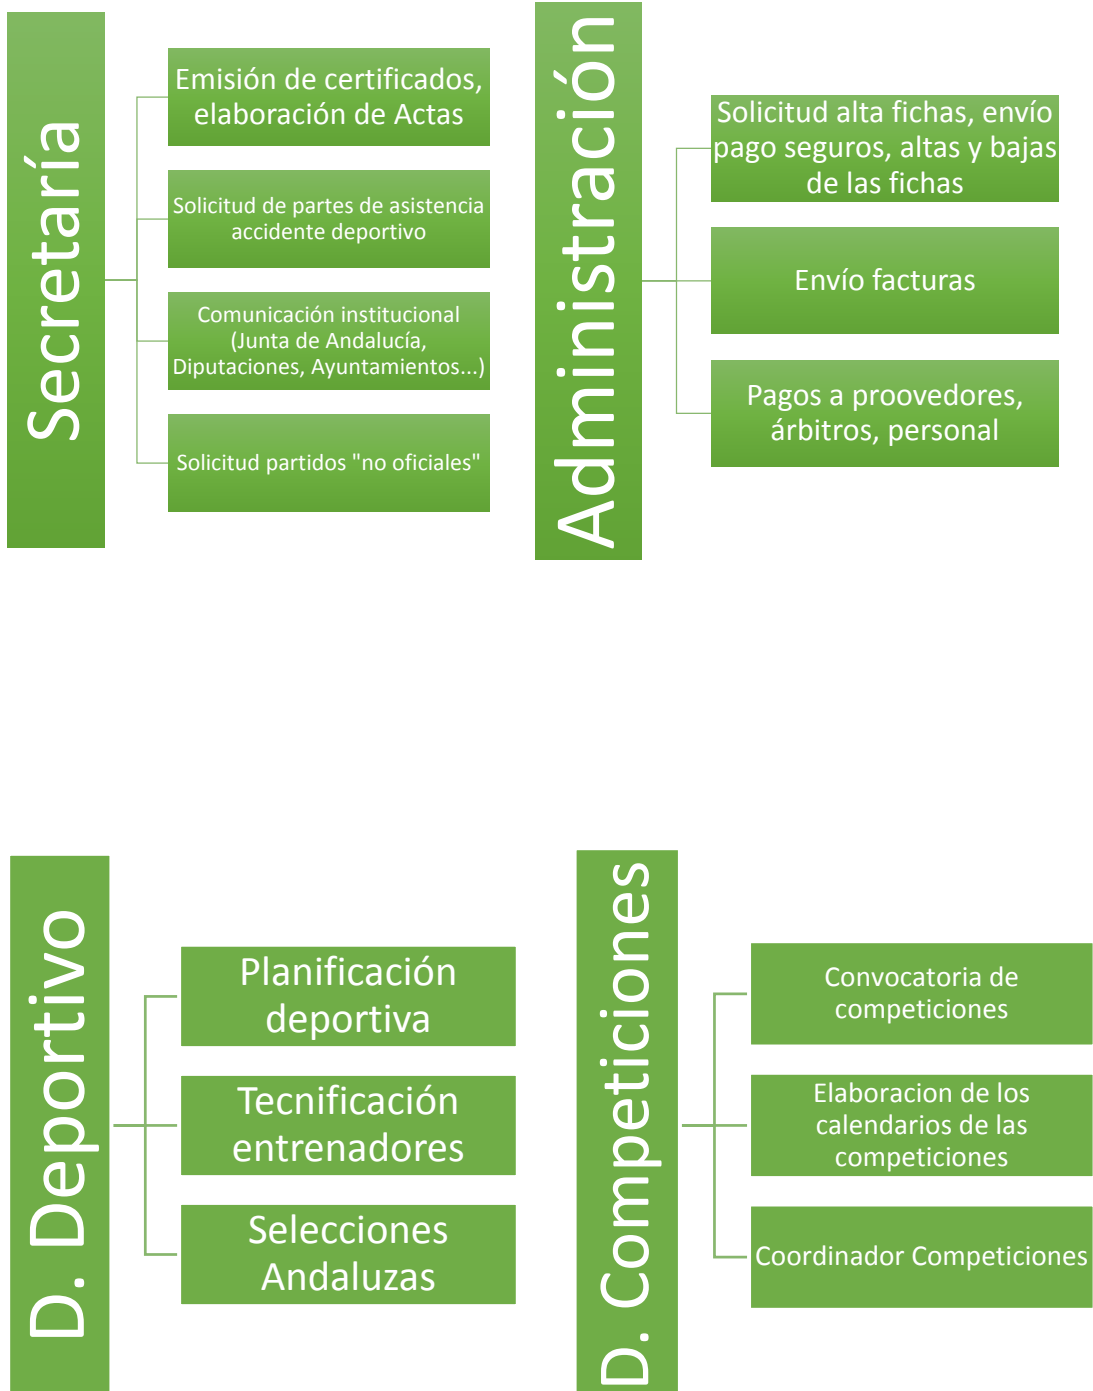

Ramón Izuel Ríos

competiciones.fafa@gmail.com

Comité Técnico Árbitros

Manuel Yañez Salido

designador.fafa@gmail.com

Comisión Mujer y Deporte

Aurora Barranco Baena

FUNCIONES